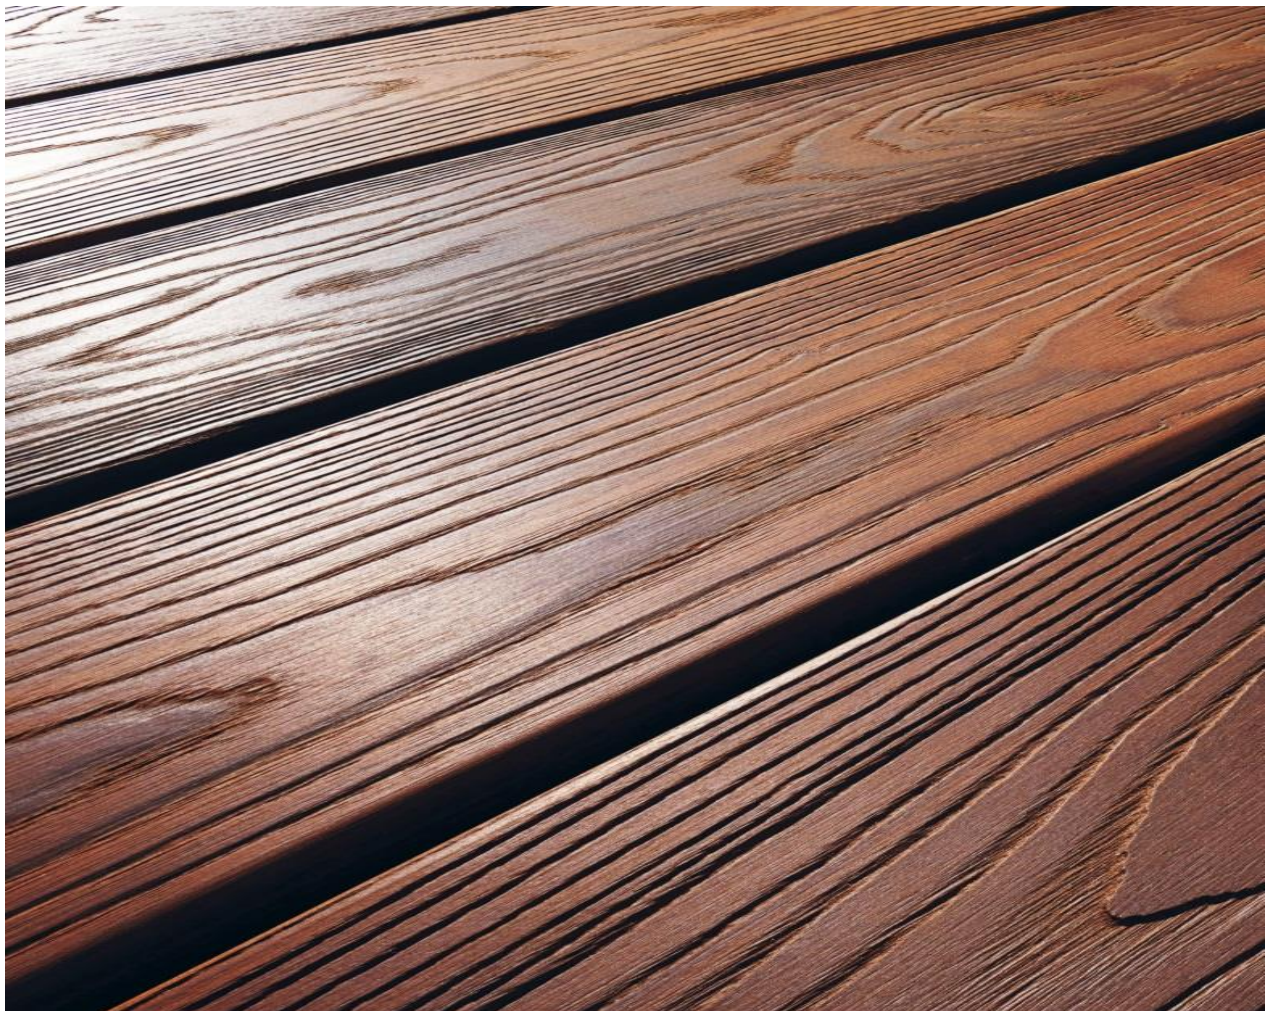

KARL GREINWALD

Holz für Decke, Wand und Boden seit 1875

“Lago Maggiore” – Thermoesche

(1,80m-2,50m 9,76€/lfm bzw. 2,80m – 3,40m 10,17€/lfm*)

- Thermisch behandelt
- Hohe Dauerhaftigkeit
- Heimische Esche
- Resistenzklasse 1
- Absolut wetterfest
- PEFC zertifiziert
- Links gehobelt-schiefert sehr wenig

KARL GREINWALD

Holz für Decke, Wand und Boden seit 1875

20x125 mm in Längen von 1,90 bis 3,40 m (Lagerware), Oberfläche gebürstet und Kanten gerundet, Holzfeuchtigkeit 5% (+/- 2%), bei 212° Celsius thermisch behandelt. Zur Unterkonstruktion empfehlen wir Aluschienen.